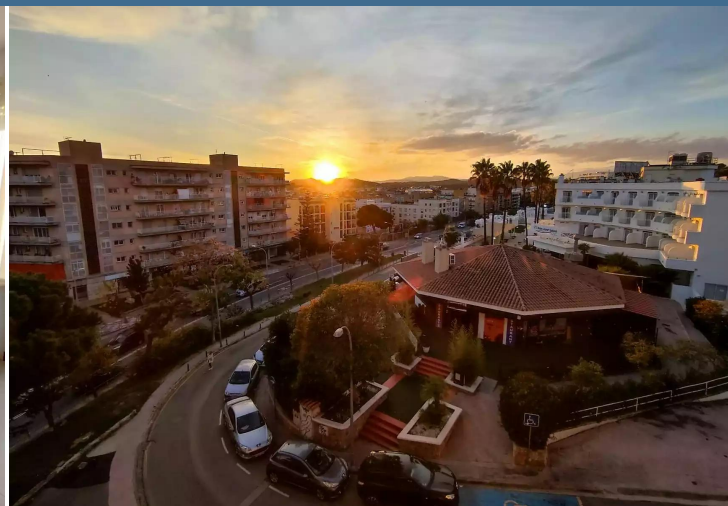

Editado con IA

Operació	Venda
Tipus	Àtic
Situació	Lloret de Mar, Selva
Sup. Construïda	125 m <sup>2</sup>
Sup. Útil	110 m <sup>2</sup>
Cèdula hab.	
Estat	
Habitacions	4
Banys	2 banys
Pàrquing	Sí
Ascensor	Sí